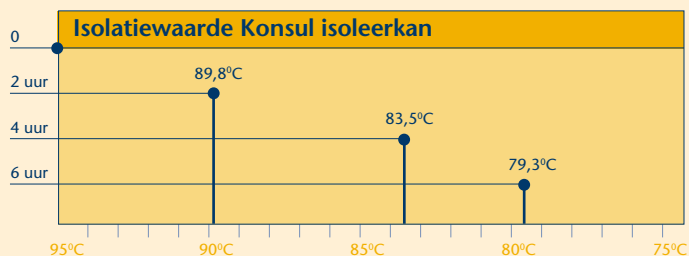

Diverse uitvoeringen

De kan is leverbaar in drie praktische maten en drie onderscheidende kleuren. Dat laatste maakt ook gebruik voor koffie en thee mogelijk zonder vergissingen.

Geel	1,8 ltr	29366	Zwart	0,65 ltr	28876
Blauw	0,65 ltr	28875	Zwart	1,3 ltr	21512
Blauw	1,3 ltr	21365	Zwart	1,8 ltr	23810
Blauw	1,8 ltr	23809	Blauw/mat RVS	1,3 ltr	17918
			Zwart/mat RVS	1,3 ltr	17936